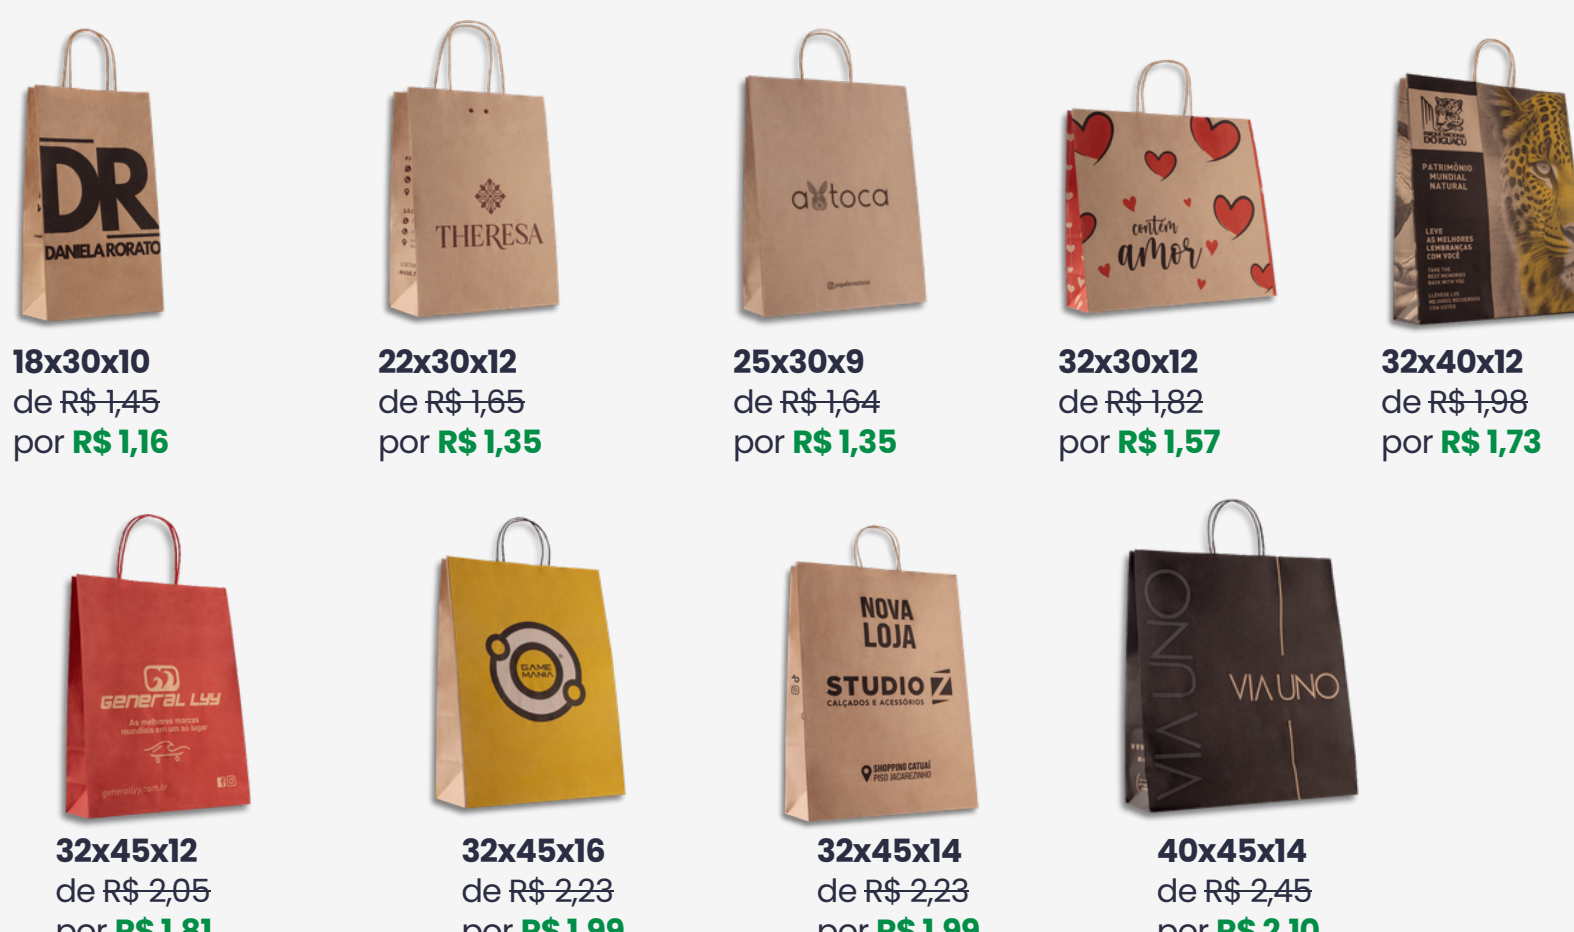

**SACOLAS KRAFT
PARDO 80GR**

18x30x10
de R\$ 1,45
por **R\$ 1,16**

22x30x12
de R\$ 1,65
por **R\$ 1,35**

25x30x9
de R\$ 1,64
por **R\$ 1,35**

32x30x12
de R\$ 1,82
por **R\$ 1,57**

32x40x12
de R\$ 1,98
por **R\$ 1,73**