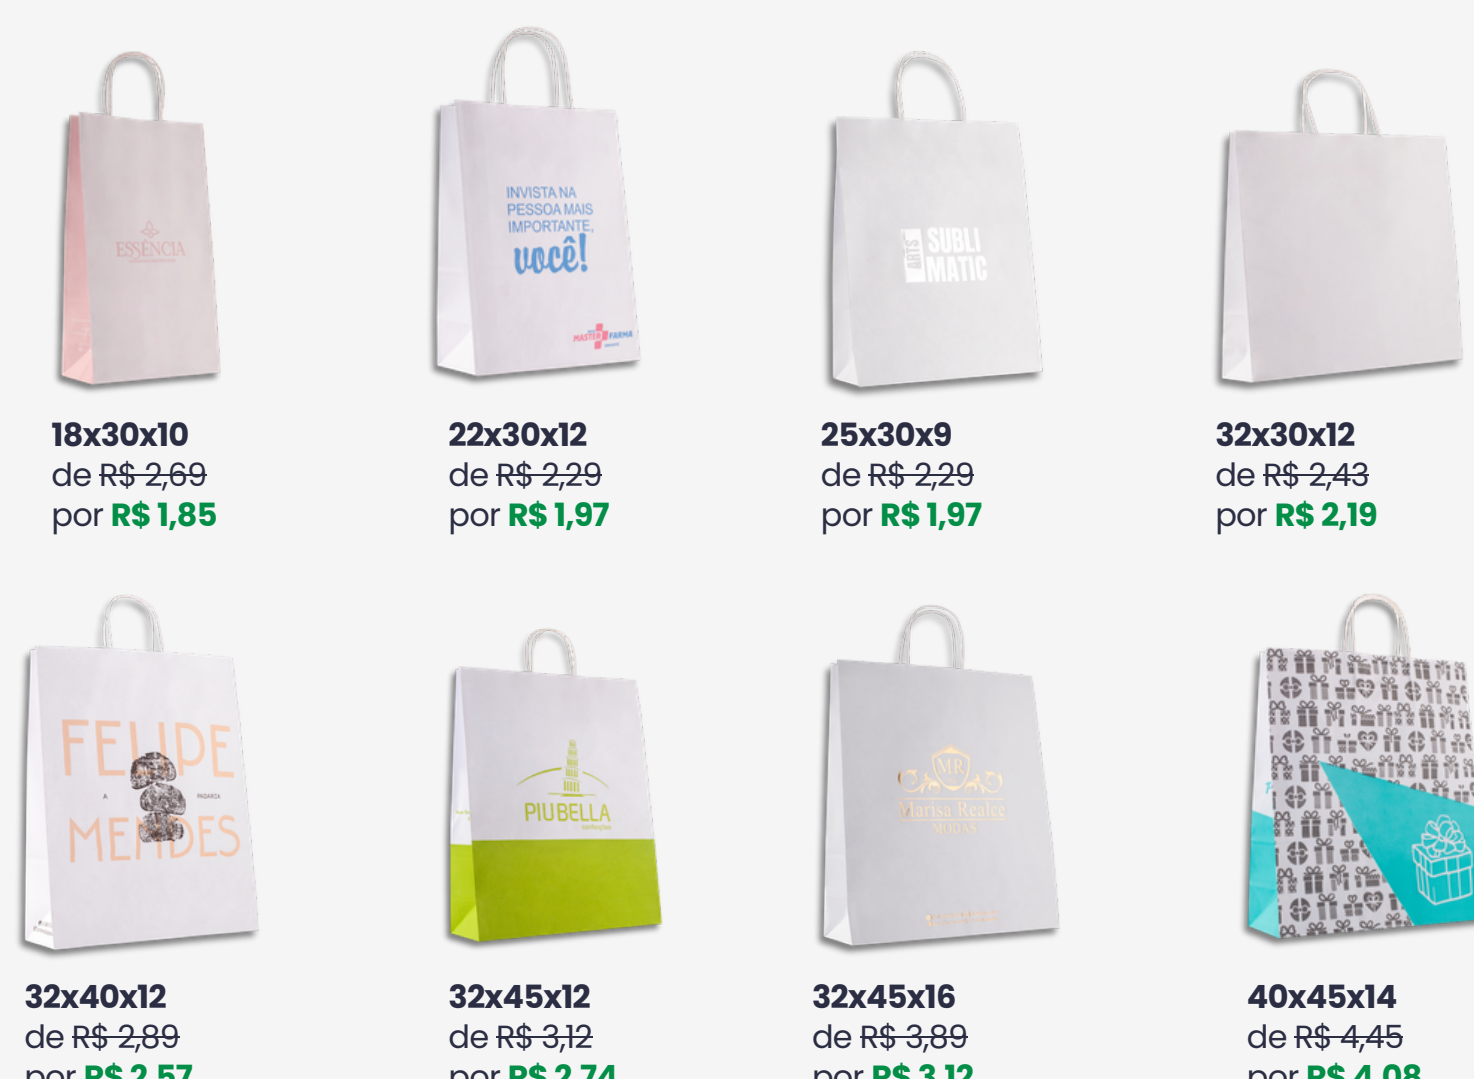

**SACOLAS KRAFT
BRANCO 110GR**

18x30x10
de R$ 2,69
por **R$ 1,85**

22x30x12
de R$ 2,29
por **R$ 1,97**

25x30x9
de R$ 2,29
por **R$ 1,97**

32x30x12
de R$ 2,43
por **R$ 2,19**

32x40x12
de R$ 2,89
por **R$ 2,57**

32x45x12
de R$ 3,12
por **R$ 2,74**

32x45x16
de R$ 3,89
por **R$ 3,12**

40x45x14
de R$ 4,45
por **R$ 4,08**