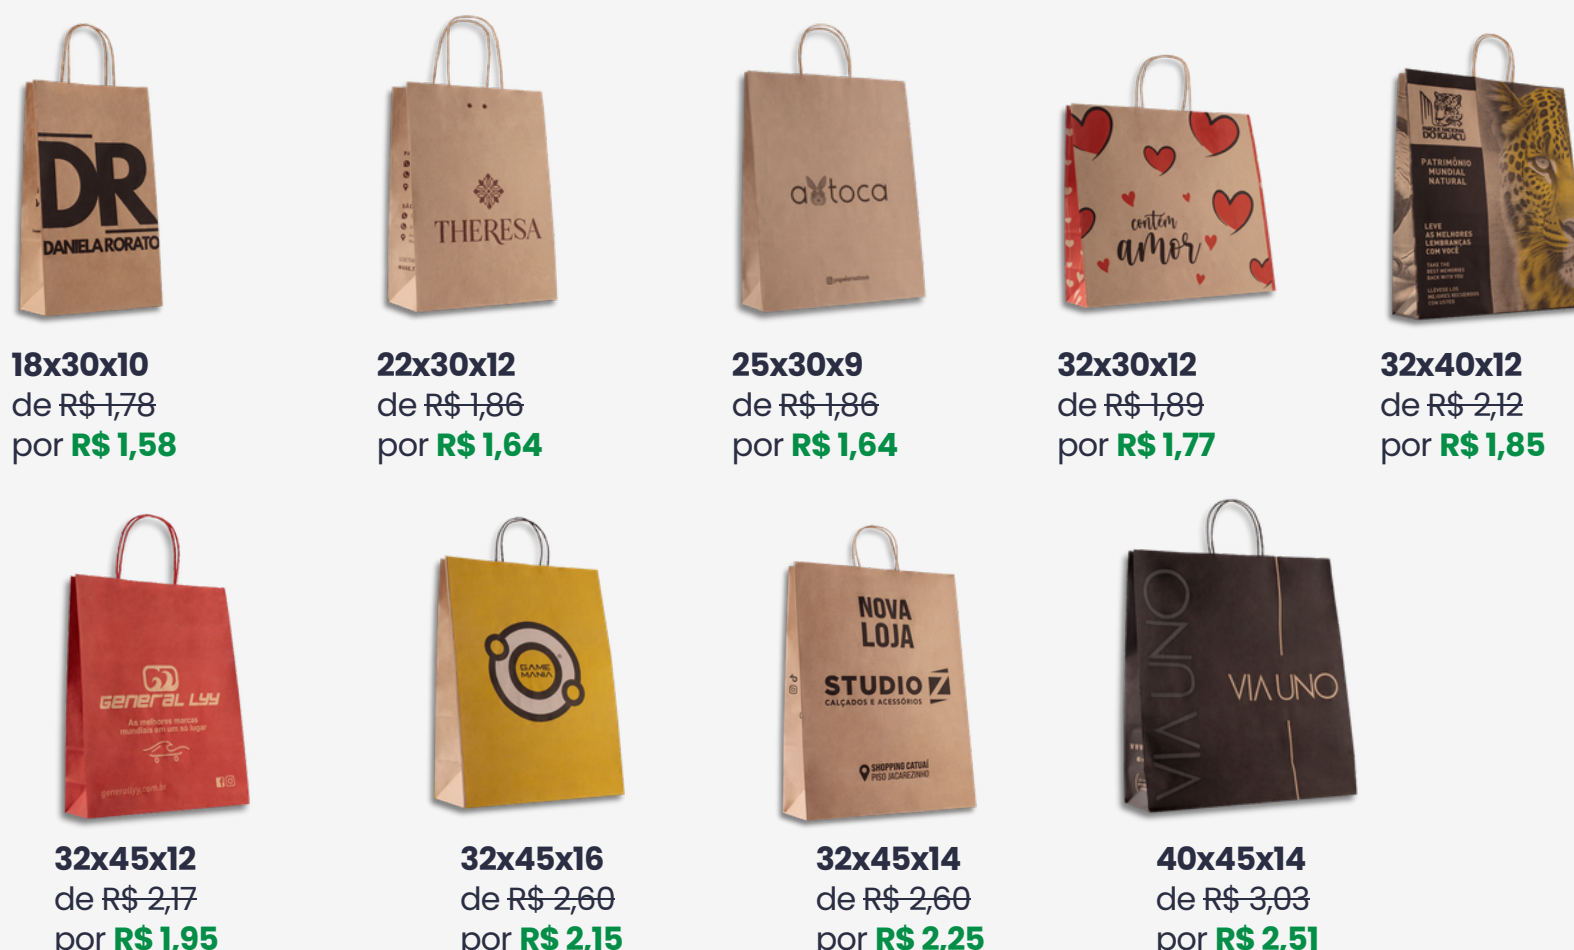

32x45x12
de R\$ 2,05
por **R\$ 1,81**

32x45x16
de R\$ 2,23
por **R\$ 1,99**

32x45x14
de R\$ 2,23
por **R\$ 1,99**

40x45x14
de R\$ 2,45
por **R\$ 2,10**

**SACOLAS KRAFT
PARDO 100GR**

18x30x10
de R\$ 1,78
por **R\$ 1,58**